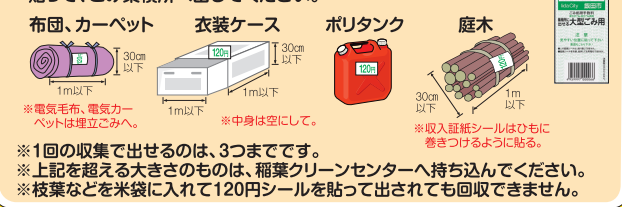

### 燃やすごみ

- 紙くず、紙おむつ
  - 生ごみ
- ※紙おむつは、汚物を取り除いてからビニール袋に入れて口をしはる。  
※生ごみ処理機器で減量化。購入費補助制度もご利用を。

### 指定ごみ袋

※指定ごみ袋以外の袋(例 米袋、飼料袋など)で出された場合は収集しません。

- 汚れが落ちないプラスチック製品
- プラスチック製容器包装
- 1辺が50cmを超えるプラスチック製品
- 皮革製品
- 衣類・布類
- 使い捨てカイロ、乾燥剤、保冷剤
- 草・落ち葉・木くず
- 家電品のプラスチック部品
- ゴム製品

●指定ごみ袋に入らないごみで、1m×1m×30cm(重さはおよそ10kg)以下のものは、次のようにしてから、120円分の収入証紙シールを貼って、ごみ集積所へ出してください。